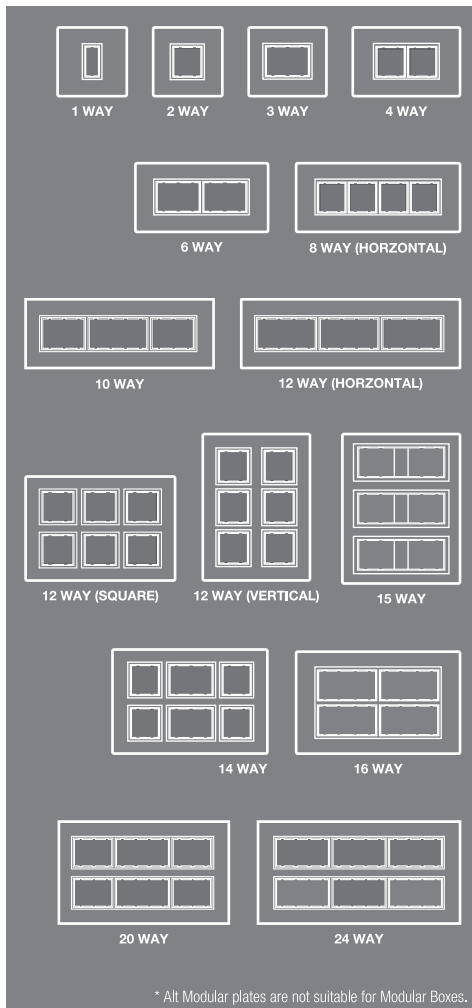

KOLORS®

ALT MODULAR PLATES

CODE	PRODUCTS	SIZE IN INCH (APPROX)	MRP ₹ PER UNIT	PACK
ALT MODULAR PLATES - GLOSS				
173001	1 Way	4.5" x 4.5"	74.00	10
173002	2 Way	4.5" x 4.5"	74.00	10
173003	3 Way	5.0" x 4.5"	96.00	10
173004	4 Way	7.0" x 4.5"	117.00	10
173005	6 Way	8.5" x 4.5"	137.00	10
173006	8 Way Horizontal	10.5" x 4.5"	176.00	10
173007	10 Way	12.5" x 4.5"	193.00	10
173008	12 Way Horizontal	14.5" x 5.0"	254.00	05
173009	14 Way	11.0" x 9.0"	326.00	05
173010	20 Way	12.5" x 7.0"	314.00	05
173011	12 Way Square	8.5" x 7.0"	254.00	10
173012	12 Way Vertical	7.0" x 8.5"	254.00	10
173013	15 Way	9.0" x 11.0"	338.00	05
173014	16 Way	10.5" x 6.5"	290.00	10
173015	24 Way	13.5" x 8.5"	430.00	05
ALT MODULAR PLATES - METALLIC				
173021	1 Way	4.5" x 4.5"	117.00	10
173022	2 Way	4.5" x 4.5"	117.00	10
173023	3 Way	5.0" x 4.5"	153.00	10
173024	4 Way	7.0" x 4.5"	182.00	10
173025	6 Way	8.5" x 4.5"	221.00	10
173026	8 Way Horizontal	10.5" x 4.5"	278.00	10
173027	10 Way	12.5" x 4.5"	302.00	10
173028	12 Way Horizontal	14.5" x 5.0"	405.00	05
173029	14 Way	11.0" x 9.0"	514.00	05
173030	20 Way	12.5" x 7.0"	502.00	05
173031	12 Way Square	8.5" x 7.0"	399.00	10
173032	12 Way Vertical	7.0" x 8.5"	399.00	10
173033	15 Way	9.0" x 11.0"	520.00	05
173034	16 Way	10.5" x 6.5"	459.00	10
173035	24 Way	13.5" x 8.5"	629.00	05
ALT MODULAR PLATES - MATT TEXTURE				
173041	1 Way	4.5" x 4.5"	160.00	10
173042	2 Way	4.5" x 4.5"	160.00	10
173043	3 Way	5.0" x 4.5"	207.00	10
173044	4 Way	7.0" x 4.5"	266.00	10
173045	6 Way	8.5" x 4.5"	309.00	10
173046	8 Way Horizontal	10.5" x 4.5"	399.00	10
173047	10 Way	12.5" x 4.5"	430.00	10
173048	12 Way Horizontal	14.5" x 5.0"	563.00	05
173049	14 Way	11.0" x 9.0"	726.00	05
173050	20 Way	12.5" x 7.0"	701.00	05
173051	12 Way Square	8.5" x 7.0"	563.00	10
173052	12 Way Vertical	7.0" x 8.5"	563.00	10
173053	15 Way	9.0" x 11.0"	744.00	05
173054	16 Way	10.5" x 6.5"	665.00	10
173055	24 Way	13.5" x 8.5"	871.00	05

Terms & Conditions

GLOSS

METALLIC

MATT TEXTURE

COSMO ELECTRO INDUSTRIES PVT LTD

401, Vastu Prestige, Sundarban Complex, Link Road, Andheri (W), Mumbai - 400 053

Toll-free: 1800 221 470 • E: sales@kolorsworld.com • W: www.kolorsworld.com

Follow kolorsswitches on: