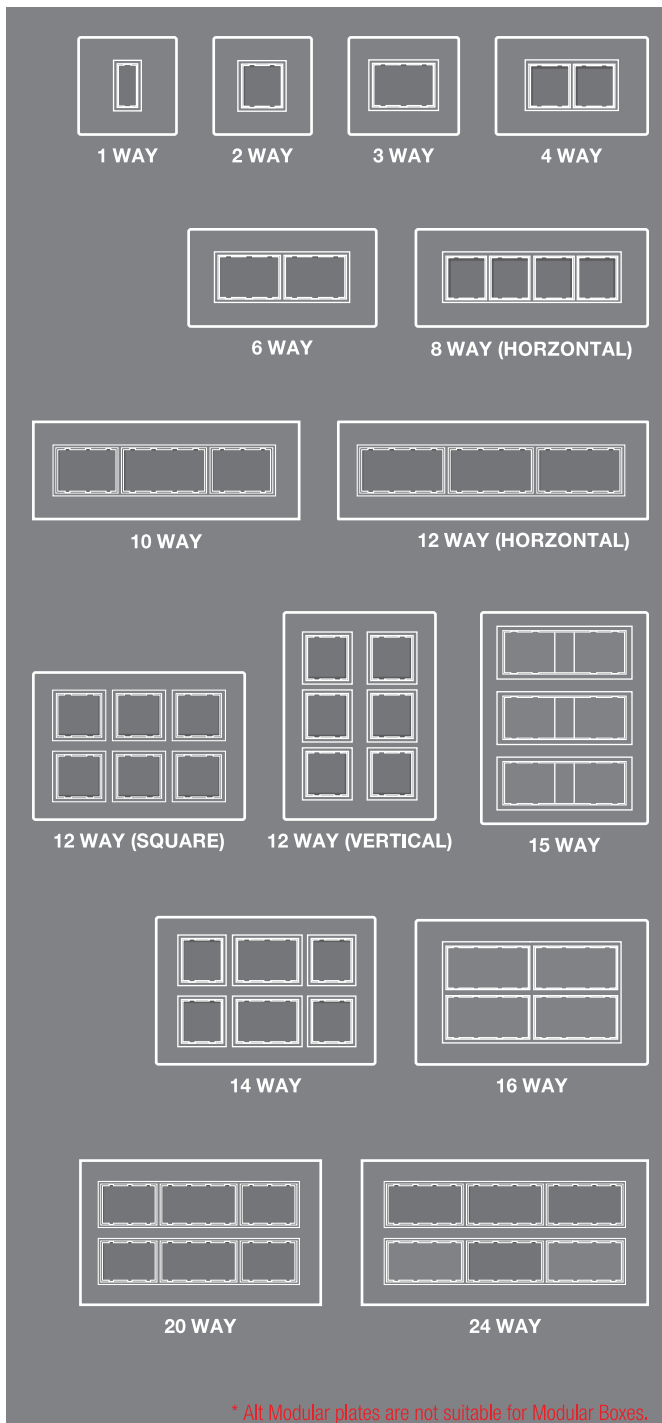

Artistry
that suits
every style.

CODE	PRODUCTS	SIZE IN INCH (APPROX)	MRP ₹ PER UNIT	PACK
ALT MODULAR PLATES - WHITE / IVORY				HSN NO 8538
173001	1 Way	4.5" x 4.5"	67.00	10
173002	2 Way	4.5" x 4.5"	67.00	10
173003	3 Way	5.0" x 4.5"	87.00	10
173004	4 Way	7.0" x 4.5"	107.00	10
173005	6 Way	8.5" x 4.5"	125.00	10
173006	8 Way Horizontal	10.5" x 4.5"	160.00	10
173007	10 Way	12.5" x 4.5"	176.00	10
173008	12 Way Horizontal	14.5" x 5.0"	231.00	05
173009	14 Way	11.0" x 9.0"	297.00	05
173010	20 Way	12.5" x 7.0"	286.00	05
173011	12 Way Square	8.5" x 7.0"	231.00	10
173012	12 Way Vertical	7.0" x 8.5"	231.00	10
173013	15 Way	9.0" x 11.0"	308.00	05
173014	16 Way	10.5" x 6.5"	264.00	10
173015	24 Way	13.5" x 8.5"	391.00	05
ALT MODULAR PLATES - METALLIC				HSN NO 8538
173021	1 Way	4.5" x 4.5"	107.00	10
173022	2 Way	4.5" x 4.5"	107.00	10
173023	3 Way	5.0" x 4.5"	139.00	10
173024	4 Way	7.0" x 4.5"	166.00	10
173025	6 Way	8.5" x 4.5"	201.00	10
173026	8 Way Horizontal	10.5" x 4.5"	253.00	10
173027	10 Way	12.5" x 4.5"	275.00	10
173028	12 Way Horizontal	14.5" x 5.0"	369.00	05
173029	14 Way	11.0" x 9.0"	468.00	05
173030	20 Way	12.5" x 7.0"	457.00	05
173031	12 Way Square	8.5" x 7.0"	363.00	10
173032	12 Way Vertical	7.0" x 8.5"	363.00	10
173033	15 Way	9.0" x 11.0"	473.00	05
173034	16 Way	10.5" x 6.5"	418.00	10
173035	24 Way	13.5" x 8.5"	572.00	05
ALT MODULAR PLATES - MATT TEXTURE				HSN NO 8538
173041	1 Way	4.5" x 4.5"	146.00	10
173042	2 Way	4.5" x 4.5"	146.00	10
173043	3 Way	5.0" x 4.5"	189.00	10
173044	4 Way	7.0" x 4.5"	242.00	10
173045	6 Way	8.5" x 4.5"	281.00	10
173046	8 Way Horizontal	10.5" x 4.5"	363.00	10
173047	10 Way	12.5" x 4.5"	391.00	10
173048	12 Way Horizontal	14.5" x 5.0"	512.00	05
173049	14 Way	11.0" x 9.0"	660.00	05
173050	20 Way	12.5" x 7.0"	638.00	05
173051	12 Way Square	8.5" x 7.0"	512.00	10
173052	12 Way Vertical	7.0" x 8.5"	512.00	10
173053	15 Way	9.0" x 11.0"	677.00	05
173054	16 Way	10.5" x 6.5"	605.00	10
173055	24 Way	13.5" x 8.5"	792.00	05