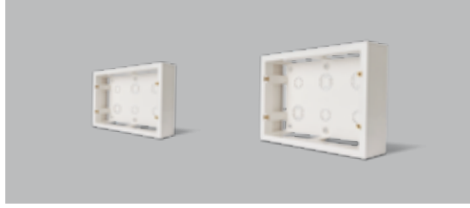

NOVEMBER 2023

Experience the perfect
blend of *style* and *safety*.

KOLORS[®]
MODULAR BOXES

CODE	PRODUCTS	SIZE IN MM (Approx) [L x H x D]	MRP (₹) PER UNIT	PACK
KREDO FLUSH MOUNTING METAL GI BOXES GPSP (Galvanised Plain Skin Pass) NEW				
KK-5001	1/2 Module	75 x 74 x 52	75.00	10/150
KK-5002	3 Module	100 x 74 x 52	99.00	10/100
KK-5003	4 Module	135 x 74 x 52	125.00	10/80
KK-5004	6 Module	208 x 74 x 52	177.00	10/60
KK-5005	8 Module Horizontal	230 x 80 x 53	235.00	05/50
KK-5008	8 Module Square	135 x 131 x 60	235.00	05/40
KK-5006	12 Module	208 x 131 x 60	282.00	05/30
KK-5009	16 Module	231 x 144 x 60	315.00	05/30
KK-5007	18 Module	208 x 201 x 60	347.00	05/20
KOSMIK FLUSH MOUNTING METAL GI BOXES				
KK-5011	1/2 Module	75 x 74 x 52	61.00	10/150
KK-5012	3 Module	100 x 74 x 52	80.00	10/100
KK-5013	4 Module	135 x 74 x 52	103.00	10/80
KK-5014	6 Module	208 x 74 x 52	145.00	10/60
KK-5015	8 Module Horizontal	230 x 80 x 53	190.00	05/50
KK-5018	8 Module Square	135 x 131 x 60	190.00	05/40
KK-5016	12 Module	208 x 131 x 60	235.00	05/30
KK-5019	16 Module	231 x 144 x 60	278.00	05/30
KK-5017	18 Module	208 x 201 x 60	308.00	05/20
FLUSH MOUNTING PLASTIC BOXES NEW				
KK-6001	1/2 Module	76 x 78 x 59	58.00	10
KK-6002	3 Module	100 x 78 x 59	67.00	10
KK-6003	4 Module	135 x 78 x 59	93.00	10
KK-6004	6 Module	209 x 78 x 59	139.00	10
KK-6005	8 Module Horizontal	239 x 78 x 59	180.00	10
KK-6008	8 Module Square	137 x 139 x 59	183.00	05
KK-6006	12 Module	209 x 139 x 59	227.00	05
KK-6019	16 Module	x x x	275.00	05
KK-6007	18 Module	209 x 207 x 59	292.00	05
SURFACE MOUNTING PLASTIC BOXES				
KK-7011	1/2 Module	95 x 90 x 45	82.00	10/240
KK-7012	3 Module	115 x 90 x 45	101.00	10/200
KK-7013	4 Module	150 x 90 x 45	127.00	10/180
KK-7014	6 Module	220 x 90 x 45	158.00	10/120
KK-7015	8 Module Horizontal	260 x 90 x 45	215.00	10/120
KK-7018	8 Module Square	155 x 150 x 45	219.00	05/120
KK-7016	12 Module	220 x 155 x 55	280.00	05/60
KK-7019	16 Module	260 x 150 x 55	388.00	05/60
KK-7017	18 Module	220 x 220 x 55	406.00	05/40