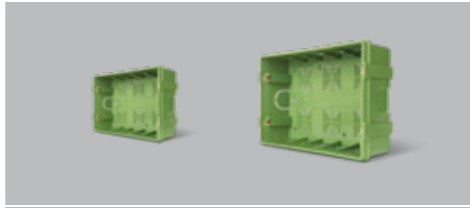

NOVEMBER 2023

Experience the perfect
blend of *style* and *safety*.

KOLORS[®]
MODULAR BOXES

CODE	PRODUCTS	SIZE IN MM (Approx) [L x H x D]	MRP (₹) PER UNIT	PACK
KREDO FLUSH MOUNTING METAL GI BOXES GPSP (Galvanised Plain Skin Pass) NEW				
KK-5001	1/2 Module	75 x 74 x 52	75.00	10/150
KK-5002	3 Module	100 x 74 x 52	99.00	10/100
KK-5003	4 Module	135 x 74 x 52	125.00	10/80
KK-5004	6 Module	208 x 74 x 52	177.00	10/60
KK-5005	8 Module Horizontal	230 x 80 x 53	235.00	05/50
KK-5008	8 Module Square	135 x 131 x 60	235.00	05/40
KK-5006	12 Module	208 x 131 x 60	282.00	05/30
KK-5009	16 Module	231 x 144 x 60	315.00	05/30
KK-5007	18 Module	208 x 201 x 60	347.00	05/20
KOSMIK FLUSH MOUNTING METAL GI BOXES				
KK-5011	1/2 Module	75 x 74 x 52	61.00	10/150
KK-5012	3 Module	100 x 74 x 52	80.00	10/100
KK-5013	4 Module	135 x 74 x 52	103.00	10/80
KK-5014	6 Module	208 x 74 x 52	145.00	10/60
KK-5015	8 Module Horizontal	230 x 80 x 53	190.00	05/50
KK-5018	8 Module Square	135 x 131 x 60	190.00	05/40
KK-5016	12 Module	208 x 131 x 60	235.00	05/30
KK-5019	16 Module	231 x 144 x 60	278.00	05/30
KK-5017	18 Module	208 x 201 x 60	308.00	05/20
FLUSH MOUNTING PLASTIC BOXES NEW				
KK-6001	1/2 Module	76 x 78 x 59	58.00	10
KK-6002	3 Module	100 x 78 x 59	67.00	10
KK-6003	4 Module	135 x 78 x 59	93.00	10
KK-6004	6 Module	209 x 78 x 59	139.00	10
KK-6005	8 Module Horizontal	239 x 78 x 59	180.00	10
KK-6008	8 Module Square	137 x 139 x 59	183.00	05
KK-6006	12 Module	209 x 139 x 59	227.00	05
KK-6019	16 Module	x x x	275.00	05
KK-6007	18 Module	209 x 207 x 59	292.00	05
SURFACE MOUNTING PLASTIC BOXES				
KK-7011	1/2 Module	95 x 90 x 45	82.00	10/240
KK-7012	3 Module	115 x 90 x 45	101.00	10/200
KK-7013	4 Module	150 x 90 x 45	127.00	10/180
KK-7014	6 Module	220 x 90 x 45	158.00	10/120
KK-7015	8 Module Horizontal	260 x 90 x 45	215.00	10/120
KK-7018	8 Module Square	155 x 150 x 45	219.00	05/120
KK-7016	12 Module	220 x 155 x 55	280.00	05/60
KK-7019	16 Module	260 x 150 x 55	388.00	05/60
KK-7017	18 Module	220 x 220 x 55	406.00	05/40