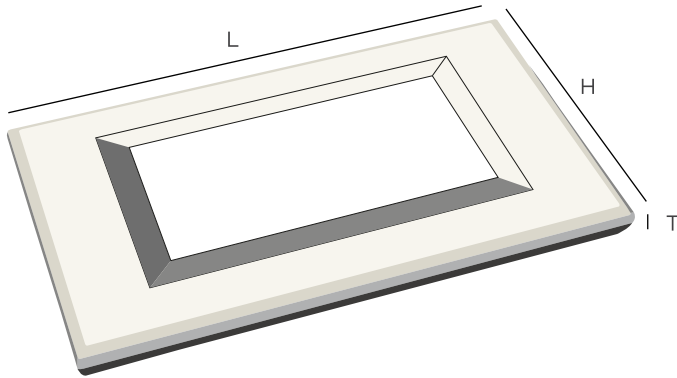

To know more
about Kredo Cover plates
scan the QR Code

A masterpiece
for every interior.

Classic Cover Plate (Dimensions approx in mm)			
MODULE	L	H	T
1 Module	94	90	11
2 Module	94	90	11
3 Module	118	90	11
4 Module	151	90	11
7 Module	220	90	11
8 Module Horizontal	261	90	11
8 Module Square	151	159	11
14 Module	221	159	11
21 Module	220	225	11