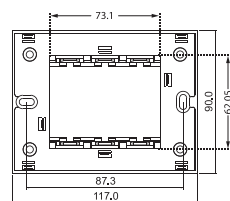

KREST[®]
KARA[®]

Kara Cover Plate (Dimensions approx in mm)			
MODULE	L	H	T
1 Module	93.5	90	6
2 Module	93.5	90	6
3 Module	117	90	6
4 Module	150.3	90	6
7 Module	219	90	6
8 Module Horizontal	258	90	6
8 Module Square	150.3	157.5	6
14 Module	220	158.2	6
16 Module	261.4	157.5	6
21 Module	220	224	6

Inner Plate - All Vertical & Horizontal Dimensions (Approx) in mm

1 Module

2 Module

3 Module

4 Module

7 Module*

8 Module Horizontal

8 Module Square