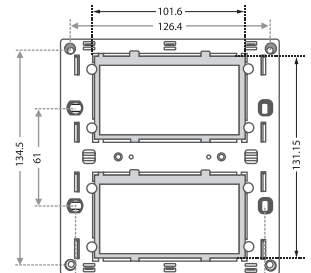

Inner Plate - All Vertical & Horizontal Dimensions (Approx) in mm

1 Module

2 Module

3 Module

4 Module

7 Module*

8 Module Horizontal

8 Module Square