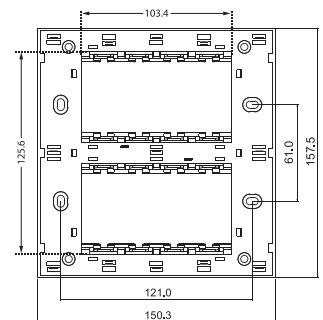

Kredo Cover Plate (Dimensions approx in mm)

MODULE	L	H	T
1 Module	94,8	90,8	8,50
2 Module	94,8	90,8	8,50
3 Module	117,8	90,8	8,50
4 Module	151,1	90,8	8,50
6 Module	220,8	90,8	8,50
7 Module	220,8	90,8	8,50
8 Module Horizontal	258,8	90,8	8,50
8 Module Square	151,1	158,3	8,50
12 Module	220,8	158,3	8,50
14 Module	220,8	158,3	8,50
16 Module	258,8	158,3	8,50
18 Module	220,8	224,8	8,50
21 Module	220,8	224,8	8,50

Inner Plate - All Vertical & Horizontal Dimensions (Approx) in mm

1 Module

2 Module

3 Module

4 Module

7 Module*

8 Module Horizontal

8 Module Square