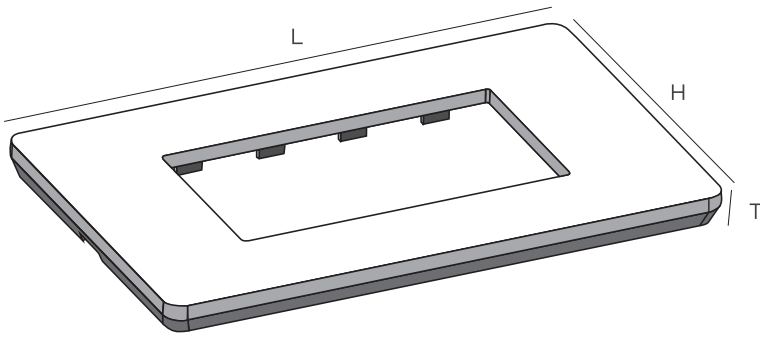

Kredo Cover Plate (Dimensions approx in mm)

MODULE	L	H	T
1 Module	94,8	90,8	8,50
2 Module	94,8	90,8	8,50
3 Module	117,8	90,8	8,50
4 Module	151,1	90,8	8,50
6 Module	220,8	90,8	8,50
7 Module	220,8	90,8	8,50
8 Module Horizontal	258,8	90,8	8,50
8 Module Square	151,1	158,3	8,50
12 Module	220,8	158,3	8,50
14 Module	220,8	158,3	8,50
16 Module	258,8	158,3	8,50
18 Module	220,8	224,8	8,50
21 Module	220,8	224,8	8,50