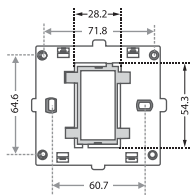

To know more
about Kredo Cover plates
scan the QR Code

A masterpiece
for every interior.

Classic Cover Plate (Dimensions approx in mm)			
MODULE	L	H	T
1 Module	94	90	11
2 Module	94	90	11
3 Module	118	90	11
4 Module	151	90	11
7 Module	220	90	11
8 Module Horizontal	261	90	11
8 Module Square	151	159	11
14 Module	221	159	11
21 Module	220	225	11

Inner Plate - All Vertical & Horizontal Dimensions (Approx) in mm

1 Module

2 Module

3 Module

4 Module

7 Module*

8 Module Horizontal

8 Module Square