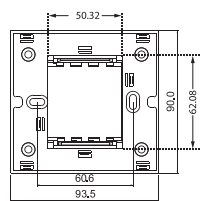

KREST[®]
KARA[®]

Kara Cover Plate (Dimensions approx in mm)			
MODULE	L	H	T
1 Module	93.5	90	6
2 Module	93.5	90	6
3 Module	117	90	6
4 Module	150.3	90	6
7 Module	219	90	6
8 Module Horizontal	258	90	6
8 Module Square	150.3	157.5	6
14 Module	220	158.2	6
16 Module	261.4	157.5	6
21 Module	220	224	6

Inner Plate - All Vertical & Horizontal Dimensions (Approx) in mm

1 Module

2 Module

3 Module

4 Module

7 Module*

8 Module Horizontal

8 Module Square