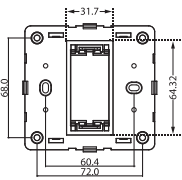

Kredo Cover Plate (Dimensions approx in mm)

MODULE	L	H	T
1 Module	94,8	90,8	8,50
2 Module	94,8	90,8	8,50
3 Module	117,8	90,8	8,50
4 Module	151,1	90,8	8,50
6 Module	220,8	90,8	8,50
7 Module	220,8	90,8	8,50
8 Module Horizontal	258,8	90,8	8,50
8 Module Square	151,1	158,3	8,50
12 Module	220,8	158,3	8,50
14 Module	220,8	158,3	8,50
16 Module	258,8	158,3	8,50
18 Module	220,8	224,8	8,50
21 Module	220,8	224,8	8,50

Inner Plate - All Vertical & Horizontal Dimensions (Approx) in mm

1 Module

2 Module

3 Module

4 Module

6 Module

7 Module

8 Module Horizontal