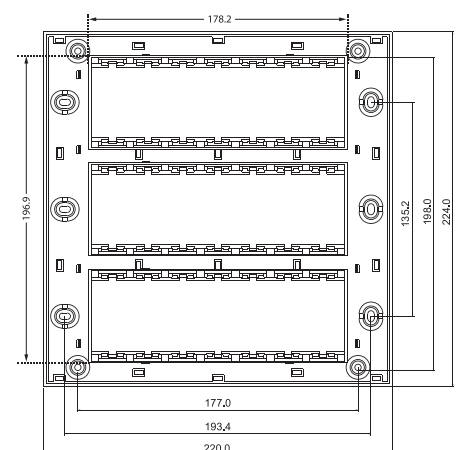

21 Module*

- 7 Module suitable for 6 Module Mounting Boxes
- 14 Module suitable for 12 Module Mounting Boxes
- 21 Module suitable for 18 Module Mounting Boxes