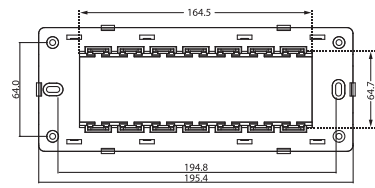

Kredo Cover Plate (Dimensions approx in mm)

MODULE	L	H	T
1 Module	94,8	90,8	8,50
2 Module	94,8	90,8	8,50
3 Module	117,8	90,8	8,50
4 Module	151,1	90,8	8,50
6 Module	220,8	90,8	8,50
7 Module	220,8	90,8	8,50
8 Module Horizontal	258,8	90,8	8,50
8 Module Square	151,1	158,3	8,50
12 Module	220,8	158,3	8,50
14 Module	220,8	158,3	8,50
16 Module	258,8	158,3	8,50
18 Module	220,8	224,8	8,50
21 Module	220,8	224,8	8,50

Inner Plate - All Vertical & Horizontal Dimensions (Approx) in mm

1 Module

2 Module

3 Module

4 Module

6 Module

7 Module

8 Module Horizontal