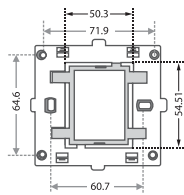

To know more
about Kredo Cover plates
scan the QR Code

A masterpiece
for every interior.

Classic Cover Plate (Dimensions approx in mm)			
MODULE	L	H	T
1 Module	94	90	11
2 Module	94	90	11
3 Module	118	90	11
4 Module	151	90	11
7 Module	220	90	11
8 Module Horizontal	261	90	11
8 Module Square	151	159	11
14 Module	221	159	11
21 Module	220	225	11

Inner Plate - All Vertical & Horizontal Dimensions (Approx) in mm

1 Module

2 Module

3 Module

4 Module

7 Module*

8 Module Horizontal

8 Module Square