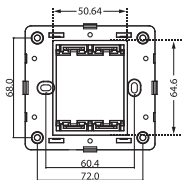

Kredo Cover Plate (Dimensions approx in mm)

MODULE	L	H	T
1 Module	94,8	90,8	8,50
2 Module	94,8	90,8	8,50
3 Module	117,8	90,8	8,50
4 Module	151,1	90,8	8,50
6 Module	220,8	90,8	8,50
7 Module	220,8	90,8	8,50
8 Module Horizontal	258,8	90,8	8,50
8 Module Square	151,1	158,3	8,50
12 Module	220,8	158,3	8,50
14 Module	220,8	158,3	8,50
16 Module	258,8	158,3	8,50
18 Module	220,8	224,8	8,50
21 Module	220,8	224,8	8,50

Inner Plate - All Vertical & Horizontal Dimensions (Approx) in mm

1 Module

2 Module

3 Module

4 Module

6 Module

7 Module

8 Module Horizontal