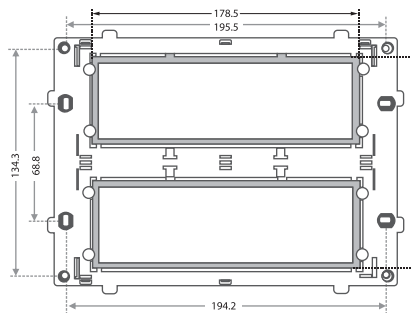

14 Module*

- 7 Module suitable for 6 Module Mounting Boxes
- 14 Module suitable for 12 Module Mounting Boxes
- 21 Module suitable for 18 Module Mounting Boxes