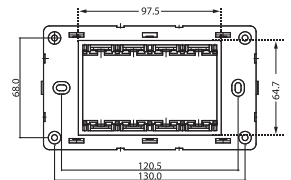

Kredo Cover Plate (Dimensions approx in mm)

MODULE	L	H	T
1 Module	94,8	90,8	8,50
2 Module	94,8	90,8	8,50
3 Module	117,8	90,8	8,50
4 Module	151,1	90,8	8,50
6 Module	220,8	90,8	8,50
7 Module	220,8	90,8	8,50
8 Module Horizontal	258,8	90,8	8,50
8 Module Square	151,1	158,3	8,50
12 Module	220,8	158,3	8,50
14 Module	220,8	158,3	8,50
16 Module	258,8	158,3	8,50
18 Module	220,8	224,8	8,50
21 Module	220,8	224,8	8,50

Inner Plate - All Vertical & Horizontal Dimensions (Approx) in mm

1 Module

2 Module

3 Module

4 Module

6 Module

7 Module

8 Module Horizontal