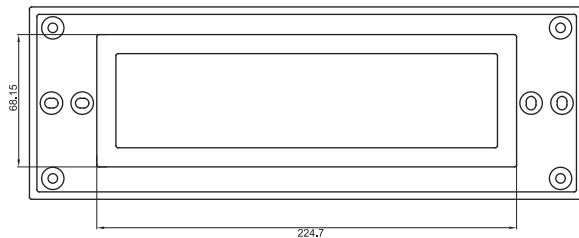

12 Module

16 Module Square

18 Module Square

Krest Cover Plate (Dimensions approx in mm)			
MODULE	L	H	T
1 Module	94	90	8.3
2 Module	94	90	8.3
3 Module	117.5	90	8.3
4 Module	151.5	90	8.3
6 Module	219.5	90	8.3
8 Module	262	90	8.3
8 Module Square	151	158	8.3
10 Module	260.5	90.5	8.3
12 Module	219.5	153.5	8.3
16 Module	256.4	149.4	8.3
18 Module	219.5	219.5	8.3