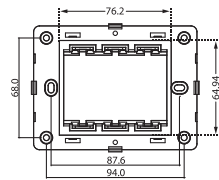

Kredo Cover Plate (Dimensions approx in mm)

MODULE	L	H	T
1 Module	94,8	90,8	8,50
2 Module	94,8	90,8	8,50
3 Module	117,8	90,8	8,50
4 Module	151,1	90,8	8,50
6 Module	220,8	90,8	8,50
7 Module	220,8	90,8	8,50
8 Module Horizontal	258,8	90,8	8,50
8 Module Square	151,1	158,3	8,50
12 Module	220,8	158,3	8,50
14 Module	220,8	158,3	8,50
16 Module	258,8	158,3	8,50
18 Module	220,8	224,8	8,50
21 Module	220,8	224,8	8,50

Inner Plate - All Vertical & Horizontal Dimensions (Approx) in mm

1 Module

2 Module

3 Module

4 Module

6 Module

7 Module

8 Module Horizontal