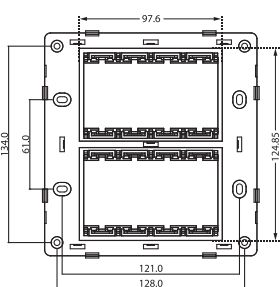

Kredo Cover Plate (Dimensions approx in mm)

MODULE	L	H	T
1 Module	94,8	90,8	8,50
2 Module	94,8	90,8	8,50
3 Module	117,8	90,8	8,50
4 Module	151,1	90,8	8,50
6 Module	220,8	90,8	8,50
7 Module	220,8	90,8	8,50
8 Module Horizontal	258,8	90,8	8,50
8 Module Square	151,1	158,3	8,50
12 Module	220,8	158,3	8,50
14 Module	220,8	158,3	8,50
16 Module	258,8	158,3	8,50
18 Module	220,8	224,8	8,50
21 Module	220,8	224,8	8,50

Inner Plate - All Vertical & Horizontal Dimensions (Approx) in mm

1 Module

2 Module

3 Module

4 Module

6 Module

7 Module

8 Module Horizontal