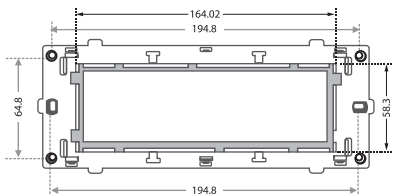

Inner Plate - All Vertical & Horizontal Dimensions (Approx) in mm

1 Module

2 Module

3 Module

4 Module

7 Module*

8 Module Horizontal

8 Module Square