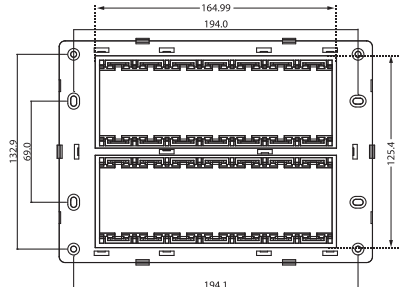

Kredo Cover Plate (Dimensions approx in mm)

MODULE	L	H	T
1 Module	94,8	90,8	8,50
2 Module	94,8	90,8	8,50
3 Module	117,8	90,8	8,50
4 Module	151,1	90,8	8,50
6 Module	220,8	90,8	8,50
7 Module	220,8	90,8	8,50
8 Module Horizontal	258,8	90,8	8,50
8 Module Square	151,1	158,3	8,50
12 Module	220,8	158,3	8,50
14 Module	220,8	158,3	8,50
16 Module	258,8	158,3	8,50
18 Module	220,8	224,8	8,50
21 Module	220,8	224,8	8,50

Inner Plate - All Vertical & Horizontal Dimensions (Approx) in mm

14 Module

- 7 Module suitable for 6 Module Mounting Boxes
- 14 Module suitable for 12 Module Mounting Boxes
- 21 Module suitable for 18 Module Mounting Boxes