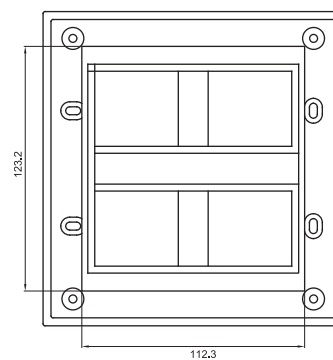

8 Module Square