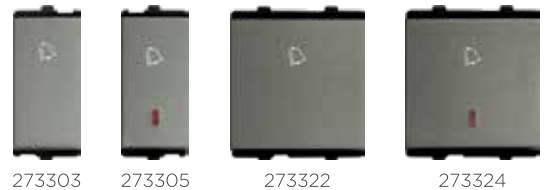

KREDO 6A BELL PUSH SWITCHES - 1 & 2 MODULE NEW					
573303	273303	Bell Push Switch	184.00	213.00	20/1000
573305	273305	Bell Push Switch with Indicator	226.00	250.00	20/1000
573322	273322	Bell Push Switch	269.00	297.00	10/300
573324	273324	Bell Push Switch with Indicator	291.00	322.00	10/300