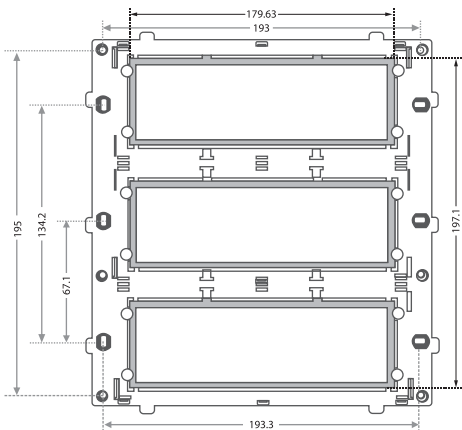

Inner Plate - All Vertical & Horizontal Dimensions (Approx) in mm

1 Module

2 Module

3 Module

4 Module

7 Module*

8 Module Horizontal

8 Module Square