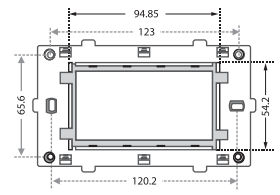

To know more
about Kredo Cover plates
scan the QR Code

A masterpiece
for every interior.

Classic Cover Plate (Dimensions approx in mm)			
MODULE	L	H	T
1 Module	94	90	11
2 Module	94	90	11
3 Module	118	90	11
4 Module	151	90	11
7 Module	220	90	11
8 Module Horizontal	261	90	11
8 Module Square	151	159	11
14 Module	221	159	11
21 Module	220	225	11

Inner Plate - All Vertical & Horizontal Dimensions (Approx) in mm

1 Module

2 Module

3 Module

4 Module

7 Module*

8 Module Horizontal

8 Module Square