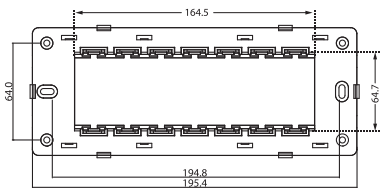

Kredo Cover Plate (Dimensions approx in mm)

MODULE	L	H	T
1 Module	94,8	90,8	8,50
2 Module	94,8	90,8	8,50
3 Module	117,8	90,8	8,50
4 Module	151,1	90,8	8,50
6 Module	220,8	90,8	8,50
7 Module	220,8	90,8	8,50
8 Module Horizontal	258,8	90,8	8,50
8 Module Square	151,1	158,3	8,50
12 Module	220,8	158,3	8,50
14 Module	220,8	158,3	8,50
16 Module	258,8	158,3	8,50
18 Module	220,8	224,8	8,50
21 Module	220,8	224,8	8,50

Inner Plate - All Vertical & Horizontal Dimensions (Approx) in mm

1 Module

2 Module

3 Module

4 Module

6 Module

7 Module

8 Module Horizontal