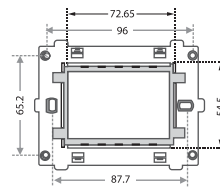

To know more
about Kredo Cover plates
scan the QR Code

A masterpiece
for every interior.

Classic Cover Plate (Dimensions approx in mm)			
MODULE	L	H	T
1 Module	94	90	11
2 Module	94	90	11
3 Module	118	90	11
4 Module	151	90	11
7 Module	220	90	11
8 Module Horizontal	261	90	11
8 Module Square	151	159	11
14 Module	221	159	11
21 Module	220	225	11

Inner Plate - All Vertical & Horizontal Dimensions (Approx) in mm

1 Module

2 Module

3 Module

4 Module

7 Module*

8 Module Horizontal

8 Module Square