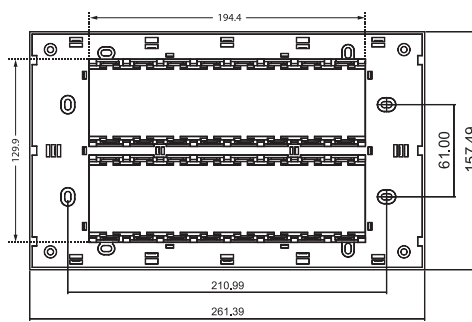

Kara Cover Plate (Dimensions approx in mm)			
MODULE	L	H	T
1 Module	93.5	90	6
2 Module	93.5	90	6
3 Module	117	90	6
4 Module	150.3	90	6
7 Module	219	90	6
8 Module Horizontal	258	90	6
8 Module Square	150.3	157.5	6
14 Module	220	158.2	6
16 Module	261.4	157.5	6
21 Module	220	224	6

Inner Plate - All Vertical & Horizontal Dimensions (Approx) in mm

16 Module

- 7 Module suitable for 6 Module Mounting Boxes
- 14 Module suitable for 12 Module Mounting Boxes
- 21 Module suitable for 18 Module Mounting Boxes