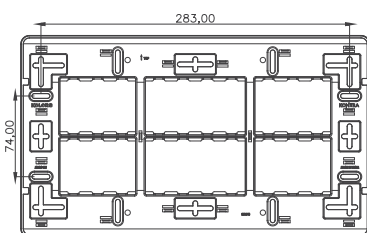

Cutout size– 253mm x 112mm
Code No: 373015
20 module – 7.5" X 13"