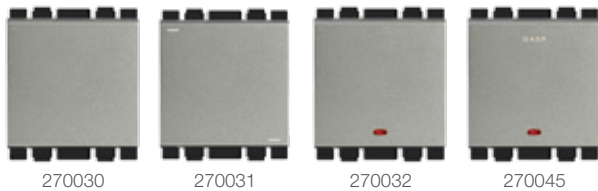

CODE	PRODUCTS		MRP (₹) PER UNIT		PACK
	WHITE	*B/G/CB	WHITE	*B/G/CB	
KOSMIK 6A / 10A SWITCHES - 2 MODULE					
570011	270011	1 Way Switch	148.00	175.00	10/300
570012	270012	2 Way Switch	173.00	202.00	10/300
570013	270013	1 Way Switch with Indicator	173.00	202.00	10/300
570014	270014	Bell Push Switch	167.00	194.00	10/300
570015	270015	Bell Push Switch with Indicator	188.00	215.00	10/300
KOSMIK 16A / 20A SWITCHES & 32A DP SWITCH - 2 MODULE					
570030	270030	1 Way Switch	188.00	215.00	10/300
570031	270031	2 Way Switch	220.00	250.00	10/300
570032	270032	1 Way Switch with Indicator	210.00	239.00	10/300
570045	270045	32A D.P. Switch with Indicator	330.00	374.00	10/300
KRESENT 6A / 10A SWITCHES - 1 MODULE NEW					
580001	280001	1 Way Switch	76.00	89.00	20/1000
580002	280002	2 Way Switch	117.00	134.00	20/1000
580003	280003	1 Way Switch with Indicator	117.00	134.00	20/1000
580004	280004	Bell Push Switch	127.00	151.00	20/1000
580005	280005	Bell Push Switch with Indicator	146.00	170.00	20/1000
KRESENT 16A / 20A / 25A SWITCHES - 1 MODULE NEW					
580020	280020	1 Way Switch	142.00	161.00	20/1000
580021	280021	2 Way Switch	186.00	207.00	20/1000
580022	280022	1 Way Switch with Indicator	186.00	207.00	20/1000
580023	280023	25A 1 Way Switch	202.00	223.00	20/1000
580024	280024	25A 1 Way Switch with Indicator	246.00	267.00	20/1000
KRESENT 6A / 10A SWITCHES - 2 MODULE NEW					
580011	280011	1 Way Switch	148.00	175.00	10/300
580012	280012	2 Way Switch	173.00	202.00	10/300
580013	280013	1 Way Switch with Indicator	173.00	202.00	10/300
580014	280014	Bell Push Switch	167.00	194.00	10/300
580015	280015	Bell Push Switch with Indicator	188.00	215.00	10/300
KRESENT 16A / 20A SWITCHES & 32A DP SWITCH - 2 MODULE NEW					
580030	280030	1 Way Switch	188.00	215.00	10/300
580031	280031	2 Way Switch	220.00	250.00	10/300
580032	280032	1 Way Switch with Indicator	210.00	239.00	10/300
580045	280045	32A D.P. Switch with Indicator	330.00	374.00	10/300

**Marked products will be delivered within 4 to 6 weeks from the date of purchase order.
*B - Black, G - Grey, CB - Charcoal Black