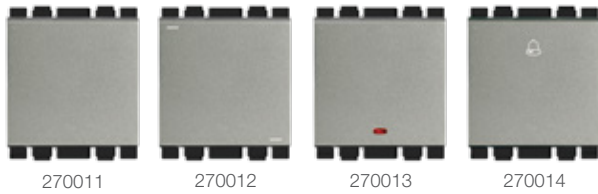

CODE	PRODUCTS		MRP (₹) PER UNIT		PACK
	WHITE	*B/G/CB	WHITE	*B/G/CB	
KOSMIK 6A / 10A SWITCHES - 2 MODULE					
570011	270011	1 Way Switch	148.00	175.00	10/300
570012	270012	2 Way Switch	173.00	202.00	10/300
570013	270013	1 Way Switch with Indicator	173.00	202.00	10/300
570014	270014	Bell Push Switch	167.00	194.00	10/300
570015	270015	Bell Push Switch with Indicator	188.00	215.00	10/300
KOSMIK 16A / 20A SWITCHES & 32A DP SWITCH - 2 MODULE					
570030	270030	1 Way Switch	188.00	215.00	10/300
570031	270031	2 Way Switch	220.00	250.00	10/300
570032	270032	1 Way Switch with Indicator	210.00	239.00	10/300
570045	270045	32A D.P. Switch with Indicator	330.00	374.00	10/300
KRESENT 6A / 10A SWITCHES - 1 MODULE NEW					
580001	280001	1 Way Switch	76.00	89.00	20/1000
580002	280002	2 Way Switch	117.00	134.00	20/1000
580003	280003	1 Way Switch with Indicator	117.00	134.00	20/1000
580004	280004	Bell Push Switch	127.00	151.00	20/1000
580005	280005	Bell Push Switch with Indicator	146.00	170.00	20/1000
KRESENT 16A / 20A / 25A SWITCHES - 1 MODULE NEW					
580020	280020	1 Way Switch	142.00	161.00	20/1000
580021	280021	2 Way Switch	186.00	207.00	20/1000
580022	280022	1 Way Switch with Indicator	186.00	207.00	20/1000
580023	280023	25A 1 Way Switch	202.00	223.00	20/1000
580024	280024	25A 1 Way Switch with Indicator	246.00	267.00	20/1000
KRESENT 6A / 10A SWITCHES - 2 MODULE NEW					
580011	280011	1 Way Switch	148.00	175.00	10/300
580012	280012	2 Way Switch	173.00	202.00	10/300
580013	280013	1 Way Switch with Indicator	173.00	202.00	10/300
580014	280014	Bell Push Switch	167.00	194.00	10/300
580015	280015	Bell Push Switch with Indicator	188.00	215.00	10/300
KRESENT 16A / 20A SWITCHES & 32A DP SWITCH - 2 MODULE NEW					
580030	280030	1 Way Switch	188.00	215.00	10/300
580031	280031	2 Way Switch	220.00	250.00	10/300
580032	280032	1 Way Switch with Indicator	210.00	239.00	10/300
580045	280045	32A D.P. Switch with Indicator	330.00	374.00	10/300

**Marked products will be delivered within 4 to 6 weeks from the date of purchase order.
*B - Black, G - Grey, CB - Charcoal Black