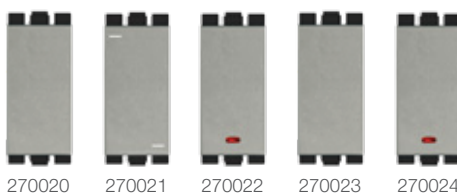

CODE		PRODUCTS	MRP (₹) PER UNIT		PACK
WHITE	*B/G/CB		WHITE	*B/G/CB	
KRAFFT 6A / 10A FLAT SWITCHES - 1 MODULE					
570201	270201	1 Way Switch	79.00	92.00	20/1000
570202	270202	2 Way Switch	122.00	139.00	20/1000
570203	270203	1 Way Switch with Indicator	122.00	139.00	20/1000
570204	270204	Bell Push Switch	134.00	158.00	20/1000
570205	270205	Bell Push Switch with Indicator	154.00	179.00	20/1000

KRAFFT 16A / 20A / 25A FLAT SWITCHES - 1 MODULE					
570220	270220	1 Way Switch	154.00	174.00	20/1000
570221	270221	2 Way Switch	193.00	215.00	20/1000
570222	270222	1 Way Switch with Indicator	193.00	215.00	20/1000
570223	270223	25A 1 Way Switch	205.00	244.00	20/1000
570224	270224	25A 1 Way Switch with Indicator	247.00	286.00	20/1000

KRAFFT 6A / 10A FLAT SWITCHES - 2 MODULE					
570211	270211	1 Way Switch	152.00	179.00	10/300
570212	270212	2 Way Switch	185.00	215.00	10/300
570213	270213	1 Way Switch with Indicator	185.00	215.00	10/300
570214	270214	Bell Push Switch	175.00	202.00	10/300
570215	270215	Bell Push Switch with Indicator	200.00	228.00	10/300

KRAFFT 16A / 20A SWITCHES & 32A DP FLAT SWITCH - 2 MODULE					
570230	270230	1 Way Switch	195.00	222.00	10/300
570231	270231	2 Way Switch	230.00	261.00	10/300
570232	270232	1 Way Switch with Indicator	225.00	255.00	10/300
570245	270245	32A D.P. Switch with Indicator	350.00	395.00	10/300

KOSMIK 6A / 10A SWITCHES - 1 MODULE					
570001	270001	1 Way Switch	76.00	89.00	20/1000
570002	270002	2 Way Switch	117.00	134.00	20/1000
570003	270003	1 Way Switch with Indicator	117.00	134.00	20/1000
570004	270004	Bell Push Switch	127.00	151.00	20/1000
570005	270005	Bell Push Switch with Indicator	146.00	170.00	20/1000

KOSMIK 16A / 20A / 25A SWITCHES - 1 MODULE					
570020	270020	1 Way Switch	142.00	161.00	20/1000
570021	270021	2 Way Switch	186.00	207.00	20/1000
570022	270022	1 Way Switch with Indicator	186.00	207.00	20/1000
570023	270023	25A 1 Way Switch	202.00	223.00	20/1000
570024	270024	25A 1 Way Switch with Indicator	246.00	267.00	20/1000