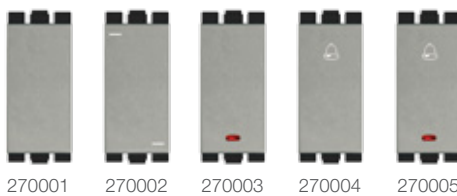

CODE		PRODUCTS	MRP (₹) PER UNIT		PACK
WHITE	*B/G/CB		WHITE	*B/G/CB	
KRAFFT 6A / 10A FLAT SWITCHES - 1 MODULE					
570201	270201	1 Way Switch	79.00	92.00	20/1000
570202	270202	2 Way Switch	122.00	139.00	20/1000
570203	270203	1 Way Switch with Indicator	122.00	139.00	20/1000
570204	270204	Bell Push Switch	134.00	158.00	20/1000
570205	270205	Bell Push Switch with Indicator	154.00	179.00	20/1000

KRAFFT 16A / 20A / 25A FLAT SWITCHES - 1 MODULE					
570220	270220	1 Way Switch	154.00	174.00	20/1000
570221	270221	2 Way Switch	193.00	215.00	20/1000
570222	270222	1 Way Switch with Indicator	193.00	215.00	20/1000
570223	270223	25A 1 Way Switch	205.00	244.00	20/1000
570224	270224	25A 1 Way Switch with Indicator	247.00	286.00	20/1000

KRAFFT 6A / 10A FLAT SWITCHES - 2 MODULE					
570211	270211	1 Way Switch	152.00	179.00	10/300
570212	270212	2 Way Switch	185.00	215.00	10/300
570213	270213	1 Way Switch with Indicator	185.00	215.00	10/300
570214	270214	Bell Push Switch	175.00	202.00	10/300
570215	270215	Bell Push Switch with Indicator	200.00	228.00	10/300

KRAFFT 16A / 20A SWITCHES & 32A DP FLAT SWITCH - 2 MODULE					
570230	270230	1 Way Switch	195.00	222.00	10/300
570231	270231	2 Way Switch	230.00	261.00	10/300
570232	270232	1 Way Switch with Indicator	225.00	255.00	10/300
570245	270245	32A D.P. Switch with Indicator	350.00	395.00	10/300

KOSMIK 6A / 10A SWITCHES - 1 MODULE					
570001	270001	1 Way Switch	76.00	89.00	20/1000
570002	270002	2 Way Switch	117.00	134.00	20/1000
570003	270003	1 Way Switch with Indicator	117.00	134.00	20/1000
570004	270004	Bell Push Switch	127.00	151.00	20/1000
570005	270005	Bell Push Switch with Indicator	146.00	170.00	20/1000

KOSMIK 16A / 20A / 25A SWITCHES - 1 MODULE					
570020	270020	1 Way Switch	142.00	161.00	20/1000
570021	270021	2 Way Switch	186.00	207.00	20/1000
570022	270022	1 Way Switch with Indicator	186.00	207.00	20/1000
570023	270023	25A 1 Way Switch	202.00	223.00	20/1000
570024	270024	25A 1 Way Switch with Indicator	246.00	267.00	20/1000