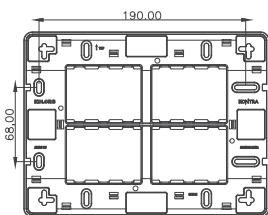

Cutout size– 151mm x 112mm
Code No: 373012
12SQR module – 7" X 9"