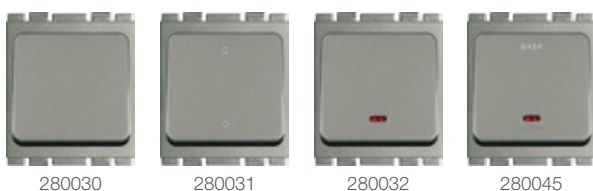

CODE	PRODUCTS		MRP (₹) PER UNIT		PACK
	WHITE	*B/G/CB	WHITE	*B/G/CB	
KOSMIK 6A / 10A SWITCHES - 2 MODULE					
570011	270011	1 Way Switch	148.00	175.00	10/300
570012	270012	2 Way Switch	173.00	202.00	10/300
570013	270013	1 Way Switch with Indicator	173.00	202.00	10/300
570014	270014	Bell Push Switch	167.00	194.00	10/300
570015	270015	Bell Push Switch with Indicator	188.00	215.00	10/300
KOSMIK 16A / 20A SWITCHES & 32A DP SWITCH - 2 MODULE					
570030	270030	1 Way Switch	188.00	215.00	10/300
570031	270031	2 Way Switch	220.00	250.00	10/300
570032	270032	1 Way Switch with Indicator	210.00	239.00	10/300
570045	270045	32A D.P. Switch with Indicator	330.00	374.00	10/300
KRESENT 6A / 10A SWITCHES - 1 MODULE NEW					
580001	280001	1 Way Switch	76.00	89.00	20/1000
580002	280002	2 Way Switch	117.00	134.00	20/1000
580003	280003	1 Way Switch with Indicator	117.00	134.00	20/1000
580004	280004	Bell Push Switch	127.00	151.00	20/1000
580005	280005	Bell Push Switch with Indicator	146.00	170.00	20/1000
KRESENT 16A / 20A / 25A SWITCHES - 1 MODULE NEW					
580020	280020	1 Way Switch	142.00	161.00	20/1000
580021	280021	2 Way Switch	186.00	207.00	20/1000
580022	280022	1 Way Switch with Indicator	186.00	207.00	20/1000
580023	280023	25A 1 Way Switch	202.00	223.00	20/1000
580024	280024	25A 1 Way Switch with Indicator	246.00	267.00	20/1000
KRESENT 6A / 10A SWITCHES - 2 MODULE NEW					
580011	280011	1 Way Switch	148.00	175.00	10/300
580012	280012	2 Way Switch	173.00	202.00	10/300
580013	280013	1 Way Switch with Indicator	173.00	202.00	10/300
580014	280014	Bell Push Switch	167.00	194.00	10/300
580015	280015	Bell Push Switch with Indicator	188.00	215.00	10/300
KRESENT 16A / 20A SWITCHES & 32A DP SWITCH - 2 MODULE NEW					
580030	280030	1 Way Switch	188.00	215.00	10/300
580031	280031	2 Way Switch	220.00	250.00	10/300
580032	280032	1 Way Switch with Indicator	210.00	239.00	10/300
580045	280045	32A D.P. Switch with Indicator	330.00	374.00	10/300

**Marked products will be delivered within 4 to 6 weeks from the date of purchase order.
*B - Black, G - Grey, CB - Charcoal Black