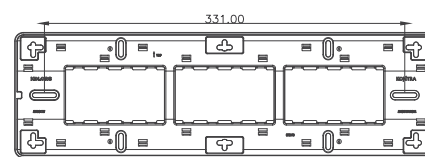

Cutout size– 296mm x 57mm
Code No: 373010
12H module – 4.5" X 15"