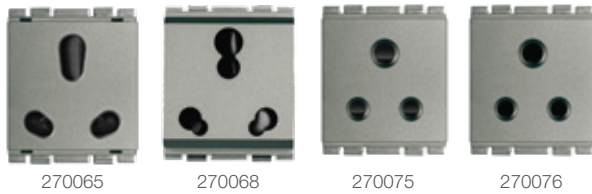

270065   270068   270075   270076