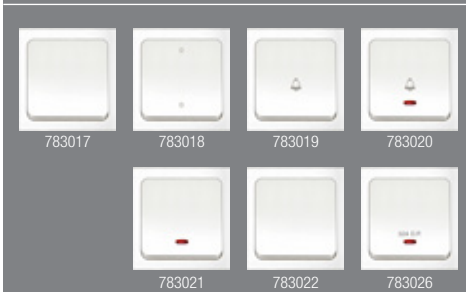

783011 783012 783013

783017 783018 783019 783020
783021 783022 783026