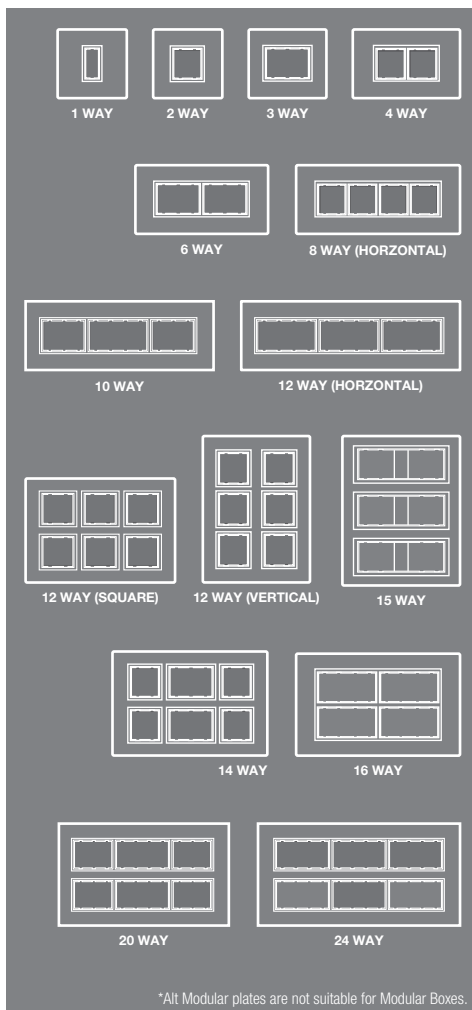

KOLORS®

ALT MODULAR PLATES

CODE	PRODUCTS	SIZE IN INCH (APPROX)	MRP (₹) PER UNIT	PACK
ALT MODULAR PLATES - GLOSS				
173001	1 Way	4.5" x 4.5"	74.00	10
173002	2 Way	4.5" x 4.5"	74.00	10
173003	3 Way	5.0" x 4.5"	96.00	10
173004	4 Way	7.0" x 4.5"	117.00	10
173005	6 Way	8.5" x 4.5"	137.00	10
173006	8 Way Horizontal	10.5" x 4.5"	176.00	10
173007	10 Way	12.5" x 4.5"	193.00	10
173008	12 Way Horizontal	14.5" x 5.0"	254.00	05
173009	14 Way	11.0" x 9.0"	326.00	05
173010	20 Way	12.5" x 7.0"	314.00	05
173011	12 Way Square	8.5" x 7.0"	254.00	10
173012	12 Way Vertical	7.0" x 8.5"	254.00	10
173013	15 Way	9.0" x 11.0"	338.00	05
173014	16 Way	10.5" x 6.5"	290.00	10
173015	24 Way	13.5" x 8.5"	430.00	05
ALT MODULAR PLATES - METALLIC				
173021	1 Way	4.5" x 4.5"	117.00	10
173022	2 Way	4.5" x 4.5"	117.00	10
173023	3 Way	5.0" x 4.5"	153.00	10
173024	4 Way	7.0" x 4.5"	182.00	10
173025	6 Way	8.5" x 4.5"	221.00	10
173026	8 Way Horizontal	10.5" x 4.5"	278.00	10
173027	10 Way	12.5" x 4.5"	302.00	10
173028	12 Way Horizontal	14.5" x 5.0"	405.00	05
173029	14 Way	11.0" x 9.0"	514.00	05
173030	20 Way	12.5" x 7.0"	502.00	05
173031	12 Way Square	8.5" x 7.0"	399.00	10
173032	12 Way Vertical	7.0" x 8.5"	399.00	10
173033	15 Way	9.0" x 11.0"	520.00	05
173034	16 Way	10.5" x 6.5"	459.00	10
173035	24 Way	13.5" x 8.5"	629.00	05
ALT MODULAR PLATES - MATT TEXTURE				
173041	1 Way	4.5" x 4.5"	160.00	10
173042	2 Way	4.5" x 4.5"	160.00	10
173043	3 Way	5.0" x 4.5"	207.00	10
173044	4 Way	7.0" x 4.5"	266.00	10
173045	6 Way	8.5" x 4.5"	309.00	10
173046	8 Way Horizontal	10.5" x 4.5"	399.00	10
173047	10 Way	12.5" x 4.5"	430.00	10
173048	12 Way Horizontal	14.5" x 5.0"	563.00	05
173049	14 Way	11.0" x 9.0"	726.00	05
173050	20 Way	12.5" x 7.0"	701.00	05
173051	12 Way Square	8.5" x 7.0"	563.00	10
173052	12 Way Vertical	7.0" x 8.5"	563.00	10
173053	15 Way	9.0" x 11.0"	744.00	05
173054	16 Way	10.5" x 6.5"	665.00	10
173055	24 Way	13.5" x 8.5"	871.00	05

Terms & Conditions

GLOSS

GLOSS WITH SILVERLINE NEW

METALLIC

MATT TEXTURE

KOLORS INDIA PRIVATE LIMITED

401, Vastu Prestige, Sundarban Complex, Link Road, Andheri (W), Mumbai - 400 053

Toll-free: 1800 221 470 • E: sales@kolorsworld.com • W: www.kolorsworld.com

Follow us on: